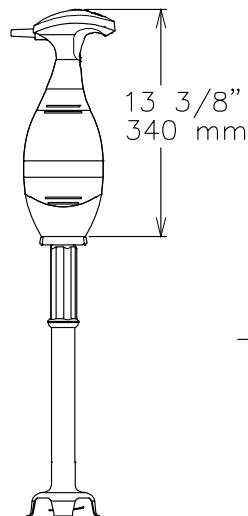

accesorios incluidos

- 1 de Brazo en acero inoxidable de 653 mm para triturador portátil Bermixer (para 650W, 750W). PNC 650135

accesorios opcionales

- Brazo en acero inoxidable de 353 mm para triturador portátil Bermixer. PNC 650132
- Brazo en acero inoxidable de 453 mm para triturador portátil Bermixer. PNC 650133
- Brazo en acero inoxidable de 553 mm para triturador portátil Bermixer (para 450W, 550W, 650W, 750W). PNC 650134
- Brazo en acero inoxidable de 653 mm para triturador portátil Bermixer (para 650W, 750W). PNC 650135
- Corredera ajustable para contenedores diám. 375 mm a 650 mm PNC 653292
- Soporte para sujetar el triturador portátil a recipientes (utilizar con el brazo) PNC 653294

Aprobación: _____

Trituradores portátiles
 Triturador portátil con brazo inox 653 MM/26IN, velocidad variable, 750W

Trituradores portátiles Triturador portátil con brazo inox 653 MM/26IN, velocidad variable, 750W

- Batidor reforzado para batidora portátil PNC 653578 □

Trituradores portátiles

Triturador portátil con brazo inox 653 MM/26IN, velocidad variable, 750W

Alzado

Lateral

EI = Conexión eléctrica (energía)

Planta

Eléctrico

Suministro de voltaje	110-120 V/1 ph/50/60 Hz
Total watos	0.75 kW
Tipo de enchufe:	USA NEMA 5-15P

Info

Dimensiones externas, ancho	5 7/16" (138 mm)
Dimensiones externas, fondo	4 3/4" (120 mm)
Dimensiones externas, alto	38 " (965 mm)
Ancho del paquete	11 7/16" (290 mm)
Fondo del paquete:	27 3/16" (690 mm)
Alto del paquete:	7 1/16" (180 mm)
Peso del paquete	12 lbs (5.6 kg)