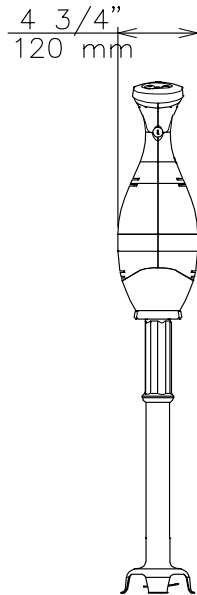

Aprobación: _____

Trituradores portátiles
 Triturador portátil con brazo inox 653 MM/26IN, velocidad variable, 750W

Trituradores portátiles Triturador portátil con brazo inox 653 MM/26IN, velocidad variable, 750W

- Batidor reforzado para batidora portátil PNC 653578 □

Trituradores portátiles

Triturador portátil con brazo inox 653 MM/26IN, velocidad variable, 750W

Alzado

Lateral

EI = Conexión eléctrica (energía)

Planta

Eléctrico

Suministro de voltaje	110-120 V/1 ph/50/60 Hz
Total watos	0.75 kW
Tipo de enchufe:	USA NEMA 5-15P

Info

Dimensiones externas, ancho	5 7/16" (138 mm)
Dimensiones externas, fondo	4 3/4" (120 mm)
Dimensiones externas, alto	38 " (965 mm)
Ancho del paquete	11 7/16" (290 mm)
Fondo del paquete:	27 3/16" (690 mm)
Alto del paquete:	7 1/16" (180 mm)
Peso del paquete	12 lbs (5.6 kg)