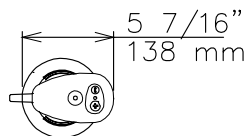

- Batidor reforzado para batidora portátil PNC 653578 □

Trituradores portátiles

Triturador portátil con brazo inox 653 MM/26IN, velocidad variable, 750W

Alzado

Lateral

EI = Conexión eléctrica (energía)

Planta

Eléctrico

Suministro de voltaje	110-120 V/1 ph/50/60 Hz
Total watos	0.75 kW
Tipo de enchufe:	USA NEMA 5-15P

Info

Dimensiones externas, ancho	5 7/16" (138 mm)
Dimensiones externas, fondo	4 3/4" (120 mm)
Dimensiones externas, alto	38 " (965 mm)
Ancho del paquete	11 7/16" (290 mm)
Fondo del paquete:	27 3/16" (690 mm)
Alto del paquete:	7 1/16" (180 mm)
Peso del paquete	12 lbs (5.6 kg)